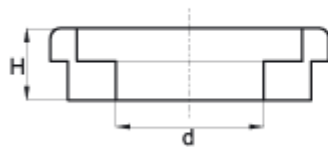

## Rozeta (do zastosowania z kołpakiem 667)

Symbol	D	d	H
668.001	17,0	6,3	5,0

- Materiał: poliamid
- Kolor: naturalny / RAL – lub kolory specjalne na życzenie
- Możliwość zamówienia kompletu mocowań z kołkiem rozporowym, śrubą dwugwintową, nakrętką