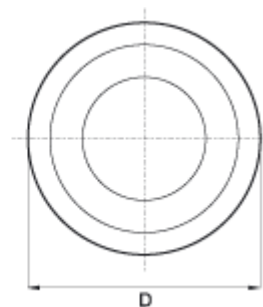

## Rozeta (do zastosowania z kołpakiem 667)

Symbol	D	d	H
668.001	17,0	6,3	5,0

- Materiał: poliamid
- Kolor: naturalny / RAL – lub kolory specjalne na życzenie
- Możliwość zamówienia kompletu mocowań z kołkiem rozporowym, śrubą dwugwintową, nakrętką